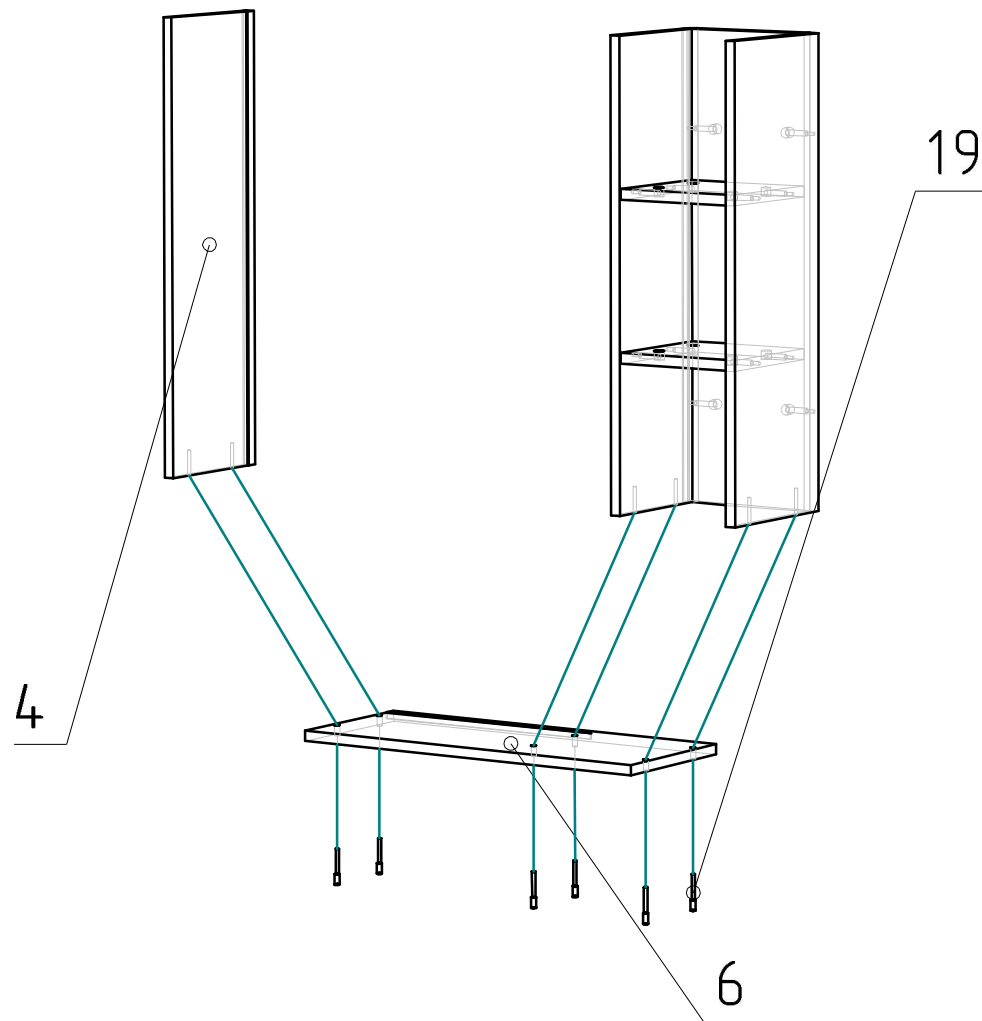

Схема сборки Бостон шкаф навесной

Спецификация на панели

Поз.	Кол-во	Готовая деталь	
		Длина	Ширина
1	1	708	380
2	1	716	228
3	1	716	210
4	1	716	210
5	1	716	200
6	1	602	230
7	1	602	230
8	2	352	188
9	2	200	192
10	1	732	368
14	1	45	77
20	1	45	77

Поз.	Вид	Наименование	Кол.
17		эксцентрик MINIFIX	12

Спецификация на панели

Поз.	Кол-во	Готовая деталь	
		Длина	Ширина
2	1	716	228
3	1	716	210
5	1	716	200
9	2	200	192

Поз.	Вид	Наименование	Кол.
19		Евровинт 7x50	6

Поз.	Вид	Наименование	Кол.
19		Евровинт 7x50	6

Спецификация на панели

Поз.	Кол-во	Готовая деталь	
		Длина	Ширина
2	1	716	228
3	1	716	210
4	1	716	210
5	1	716	200
6	1	602	230
7	1	602	230
9	2	200	192
10	1	732	368

Поз.	Вид	Наименование	Кол.
18		Стяжка VB 35 белая	8

Спецификация на панели

Поз.	Кол-во	Готовая деталь	
		Длина	Ширина
2	1	716	228
3	1	716	210
4	1	716	210
5	1	716	200
6	1	602	230
7	1	602	230
8	2	352	188
9	2	200	192
10	1	732	368
14	1	45	77
20	1	45	77