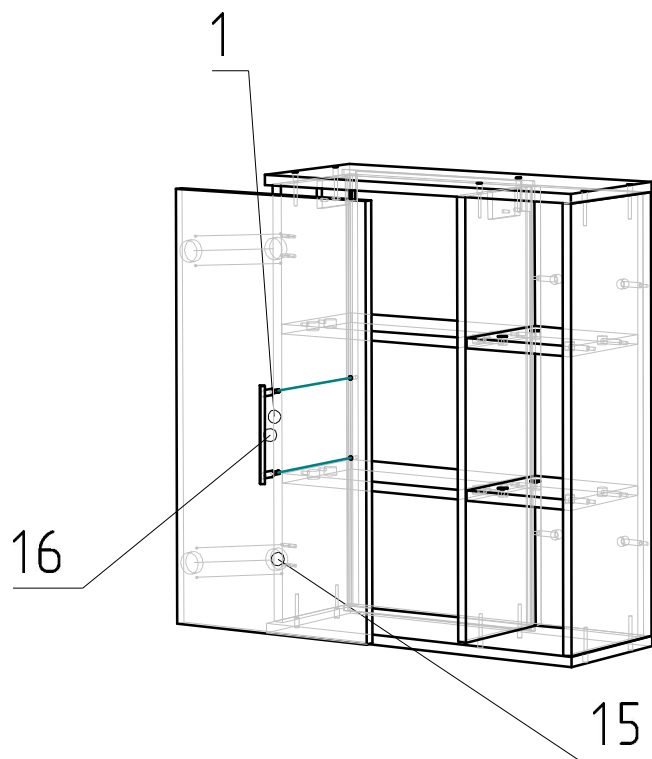

Поз.	Вид	Наименование	Кол.
19		Евровинт 7x50	6

Спецификация на панели

Поз.	Кол-во	Готовая деталь	
		Длина	Ширина
2	1	716	228
3	1	716	210
4	1	716	210
5	1	716	200
6	1	602	230
7	1	602	230
9	2	200	192
10	1	732	368

Поз.	Вид	Наименование	Кол.
14		Навес	1
20		Навес	1

Спецификация на панели

Поз.	Кол-во	Готовая деталь	
		Длина	Ширина
2	1	716	228
3	1	716	210
4	1	716	210
5	1	716	200
6	1	602	230
7	1	602	230
9	2	200	192
10	1	732	368
14	1	45	77
20	1	45	77

Поз.	Вид	Наименование	Кол.
18		Стяжка VB 35 белая	8

Спецификация на панели

Поз.	Кол-во	Готовая деталь	
		Длина	Ширина
2	1	716	228
3	1	716	210
4	1	716	210
5	1	716	200
6	1	602	230
7	1	602	230
8	2	352	188
9	2	200	192
10	1	732	368
14	1	45	77
20	1	45	77