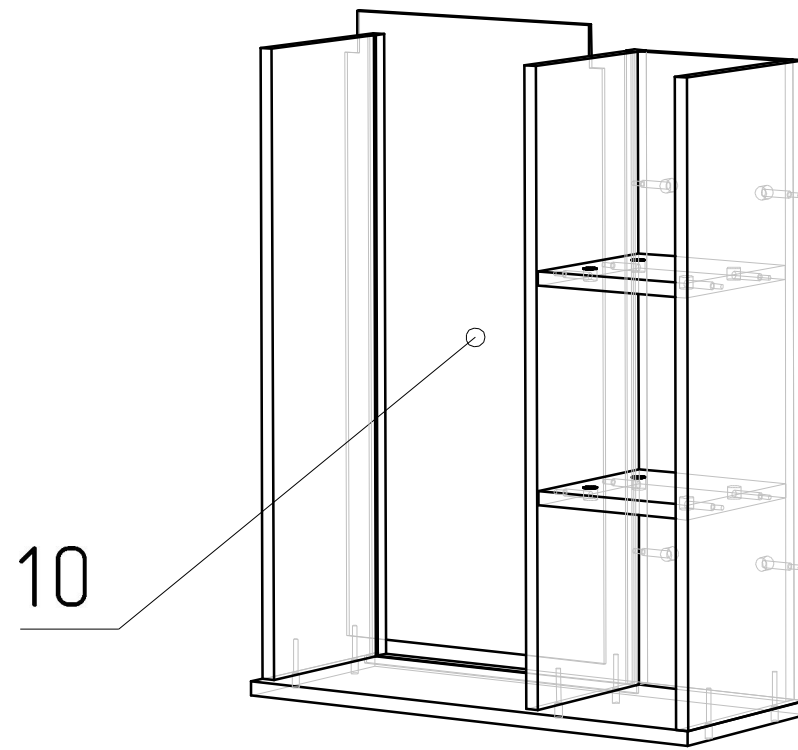

Схема сборки Бостон шкаф навесной

Спецификация на панели

Поз.	Кол-во	Готовая деталь	
		Длина	Ширина
1	1	708	380
2	1	716	228
3	1	716	210
4	1	716	210
5	1	716	200
6	1	602	230
7	1	602	230
8	2	352	188
9	2	200	192
10	1	732	368
14	1	45	77
20	1	45	77

Поз.	Вид	Наименование	Кол.
17		эксцентрик MINIFIX	12

Спецификация на панели

Поз.	Кол-во	Готовая деталь	
		Длина	Ширина
2	1	716	228
3	1	716	210
5	1	716	200
9	2	200	192

Поз.	Вид	Наименование	Кол.
19		Евровинт 7x50	6

Спецификация на панели

Поз.	Кол-во	Готовая деталь	
		Длина	Ширина
2	1	716	228
3	1	716	210
4	1	716	210
5	1	716	200
6	1	602	230
9	2	200	192

Спецификация на панели

Поз.	Кол-во	Готовая деталь	
		Длина	Ширина
2	1	716	228
3	1	716	210
4	1	716	210
5	1	716	200
6	1	602	230
9	2	200	192
10	1	732	368

Поз.	Вид	Наименование	Кол.
19		Евровинт 7x50	6

Спецификация на панели

Поз.	Кол-во	Готовая деталь	
		Длина	Ширина
2	1	716	228
3	1	716	210
4	1	716	210
5	1	716	200
6	1	602	230
7	1	602	230
9	2	200	192
10	1	732	368