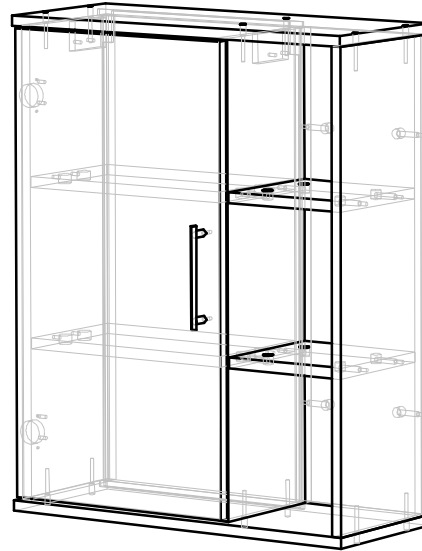

Схема сборки Бостон шкаф навесной

Спецификация на панели

Поз.	Кол-во	Готовая деталь	
		Длина	Ширина
1	1	708	380
2	1	716	228
3	1	716	210
4	1	716	210
5	1	716	200
6	1	602	230
7	1	602	230
8	2	352	188
9	2	200	192
10	1	732	368
14	1	45	77
20	1	45	77

Поз.	Вид	Наименование	Кол.
17		эксцентрик MINIFIX	12

Спецификация на панели

Поз.	Кол-во	Готовая деталь	
		Длина	Ширина
2	1	716	228
3	1	716	210
5	1	716	200
9	2	200	192

Поз.	Вид	Наименование	Кол.
19		Евровинт 7x50	6

Спецификация на панели

Поз.	Кол-во	Готовая деталь	
		Длина	Ширина
2	1	716	228
3	1	716	210
4	1	716	210
5	1	716	200
6	1	602	230
9	2	200	192

Спецификация на панели

Поз.	Кол-во	Готовая деталь	
		Длина	Ширина
2	1	716	228
3	1	716	210
4	1	716	210
5	1	716	200
6	1	602	230
9	2	200	192
10	1	732	368

Поз.	Вид	Наименование	Кол.
19		Евровинт 7x50	6

Спецификация на панели

Поз.	Кол-во	Готовая деталь	
		Длина	Ширина
2	1	716	228
3	1	716	210
4	1	716	210
5	1	716	200
6	1	602	230
7	1	602	230
9	2	200	192
10	1	732	368