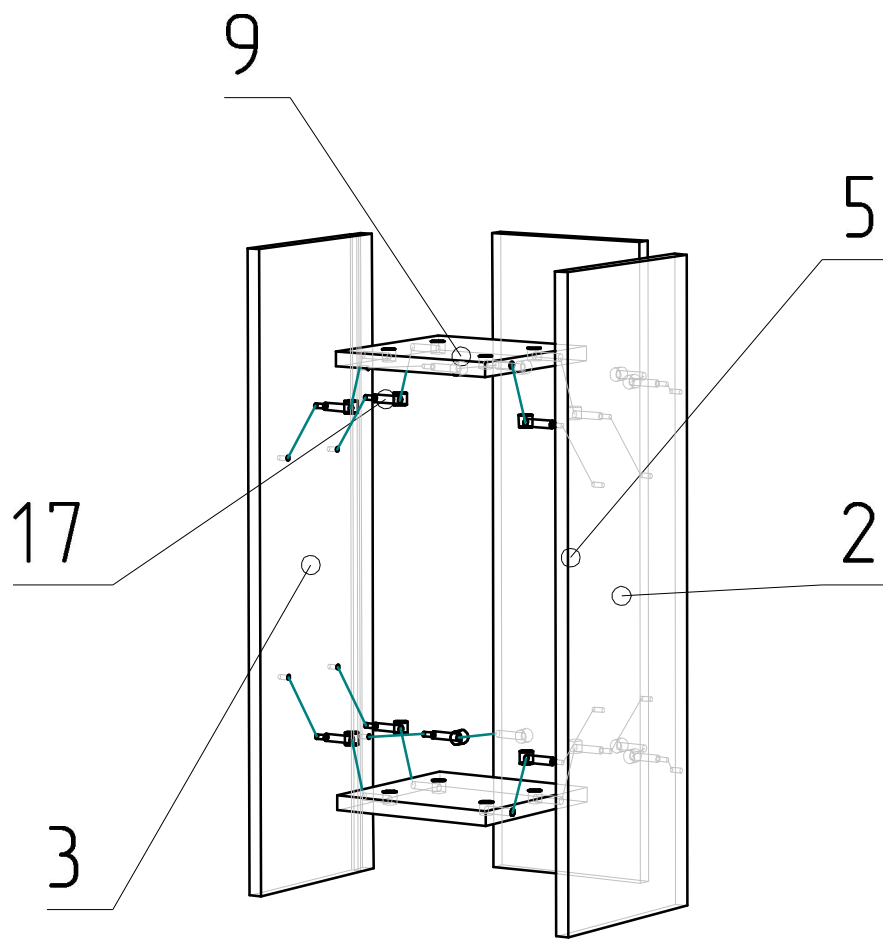

Схема сборки Бостон шкаф навесной

Спецификация на панели

Поз.	Кол-во	Готовая деталь	
		Длина	Ширина
1	1	708	380
2	1	716	228
3	1	716	210
4	1	716	210
5	1	716	200
6	1	602	230
7	1	602	230
8	2	352	188
9	2	200	192
10	1	732	368
14	1	45	77
20	1	45	77

Поз.	Вид	Наименование	Кол.
17		эксцентрик MINIFIX	12

Спецификация на панели

Поз.	Кол-во	Готовая деталь	
		Длина	Ширина
2	1	716	228
3	1	716	210
5	1	716	200
9	2	200	192

Поз.	Вид	Наименование	Кол.
19		Евровинт 7x50	6

Поз.	Вид	Наименование	Кол.
19		Евровинт 7x50	6

Спецификация на панели

Поз.	Кол-во	Готовая деталь	
		Длина	Ширина
2	1	716	228
3	1	716	210
4	1	716	210
5	1	716	200
6	1	602	230
7	1	602	230
9	2	200	192
10	1	732	368

Поз.	Вид	Наименование	Кол.
18		Стяжка VB 35 белая	8

Спецификация на панели

Поз.	Кол-во	Готовая деталь	
		Длина	Ширина
2	1	716	228
3	1	716	210
4	1	716	210
5	1	716	200
6	1	602	230
7	1	602	230
8	2	352	188
9	2	200	192
10	1	732	368
14	1	45	77
20	1	45	77