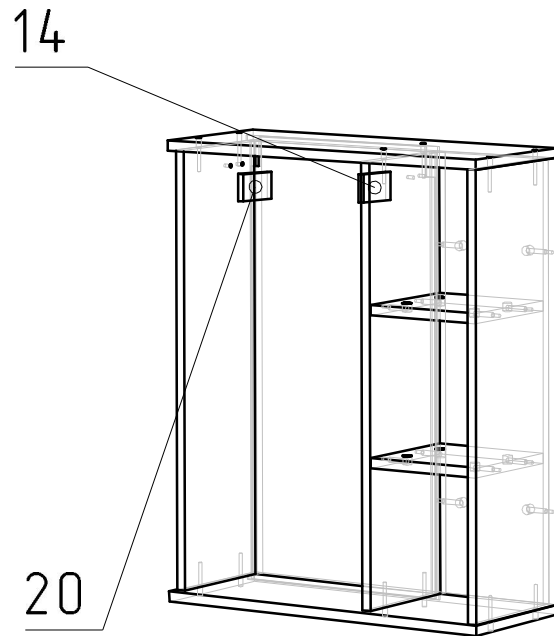

Поз.	Вид	Наименование	Кол.
14		Навес	1
20		Навес	1

Спецификация на панели

Поз.	Кол-во	Готовая деталь	
		Длина	Ширина
2	1	716	228
3	1	716	210
4	1	716	210
5	1	716	200
6	1	602	230
7	1	602	230
9	2	200	192
10	1	732	368
14	1	45	77
20	1	45	77