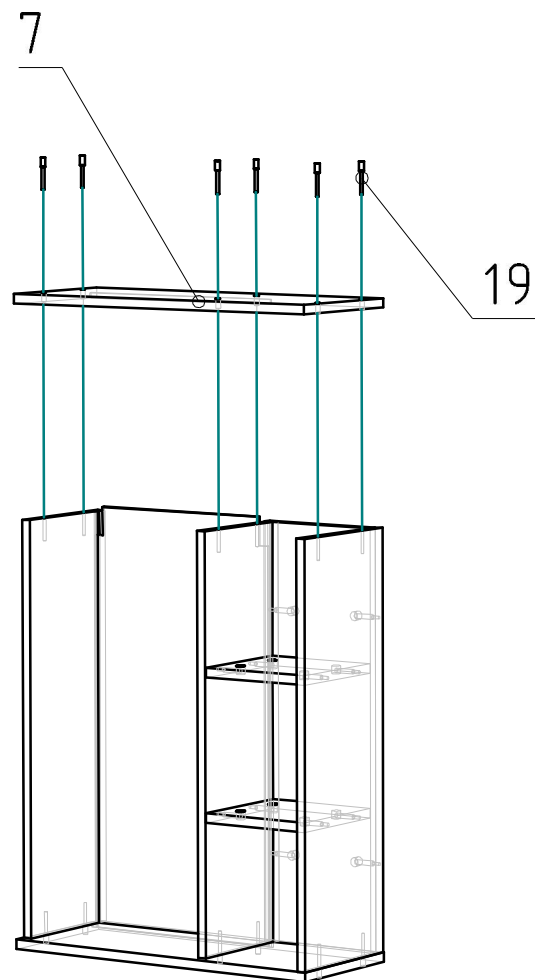

Схема сборки Бостон шкаф навесной

Спецификация на панели

Поз.	Кол-во	Готовая деталь	
		Длина	Ширина
1	1	708	380
2	1	716	228
3	1	716	210
4	1	716	210
5	1	716	200
6	1	602	230
7	1	602	230
8	2	352	188
9	2	200	192
10	1	732	368
14	1	45	77
20	1	45	77

Поз.	Вид	Наименование	Кол.
17		эксцентрик MINIFIX	12

Спецификация на панели

Поз.	Кол-во	Готовая деталь	
		Длина	Ширина
2	1	716	228
3	1	716	210
5	1	716	200
9	2	200	192

Поз.	Вид	Наименование	Кол.
19		Евровинт 7x50	6

Спецификация на панели

Поз.	Кол-во	Готовая деталь	
		Длина	Ширина
2	1	716	228
3	1	716	210
4	1	716	210
5	1	716	200
6	1	602	230
9	2	200	192

Спецификация на панели

Поз.	Кол-во	Готовая деталь	
		Длина	Ширина
2	1	716	228
3	1	716	210
4	1	716	210
5	1	716	200
6	1	602	230
9	2	200	192
10	1	732	368

Поз.	Вид	Наименование	Кол.
19		Евровинт 7x50	6

Спецификация на панели

Поз.	Кол-во	Готовая деталь	
		Длина	Ширина
2	1	716	228
3	1	716	210
4	1	716	210
5	1	716	200
6	1	602	230
7	1	602	230
9	2	200	192
10	1	732	368